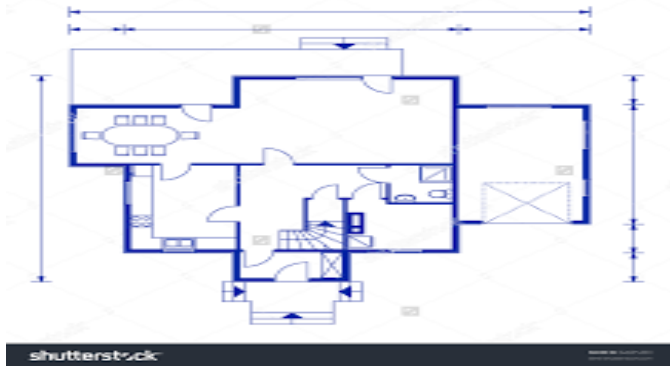

Inicio de Clase Enero 10, 2023

Duración : 5 Semanas
Día : Lunes y Jueves
6:00 pm – 9:00 pm
Costo: \$320 para los miembros
de CASA
Lugar: 11425 Grandview Ave
Wheaton Md 20902

NOTE: Este curso ofrecerá a los alumnos una introducción al lenguaje y la expresión gráfica utilizada en los planos arquitectónicos, estructurales eléctricos, plomería e instalaciones mecánicas, de manera que el alumno pueda interpretar la información adecuadamente.